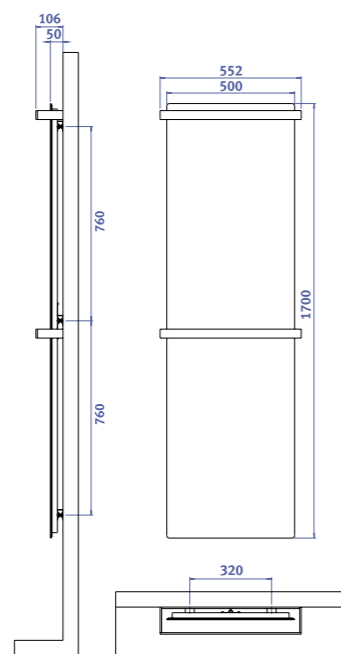

900 H

900ML H

1100 H

Handduksvärmare utan ram / Värmeelement

Artikel-nr.	Beteckning	Dimensioner	Effekt i watt	Färg
84 01 02	infraSWISS 400SL H vit	300x1200	290 W	vit
84 01 03	infraSWISS 500SL H vit	300x1800	440 W	vit
84 01 04	infraSWISS 600 H vit	610x1000	530 W	vit
84 01 07	infraSWISS 600ML H vit	500x1200	530 W	vit
84 01 05	infraSWISS 900 H vit	610x1380	750 W	vit
84 01 08	infraSWISS 900ML H vit	500x1700	750 W	vit
84 01 06	infraSWISS 1100 H vit	610x1710	950 W	vit