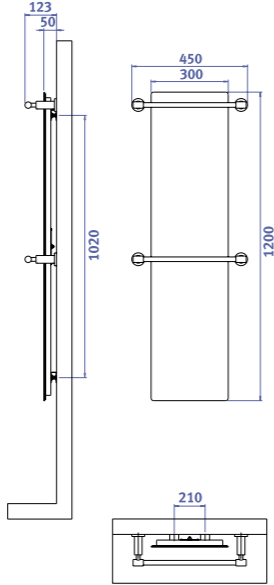

Handduksvärmare med stång

400SL H