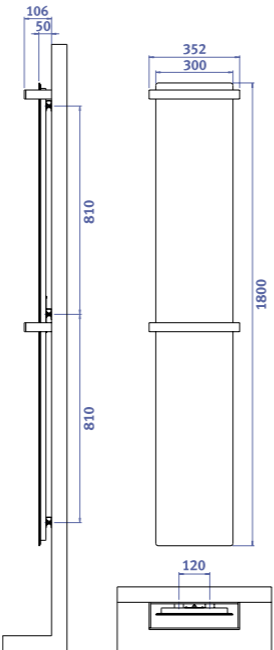

Handduksvärmare med stång

500SL H