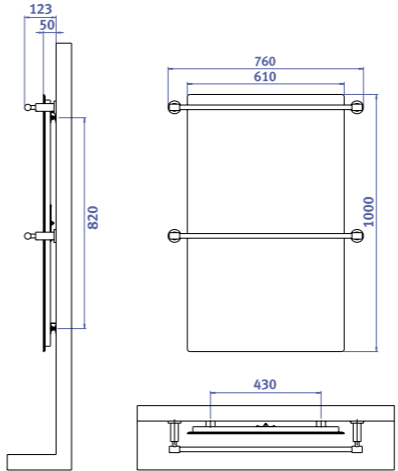

Handduksvärmare med stång

600 H