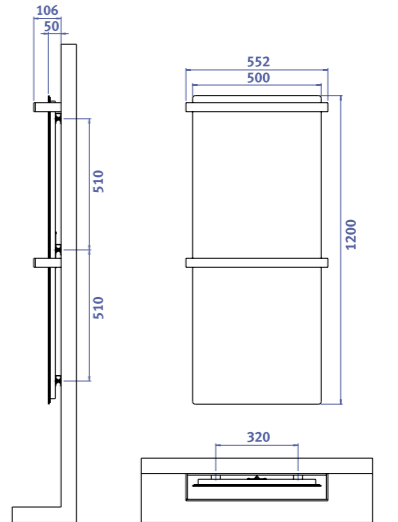

Handduksvärmare med stång

600ML H