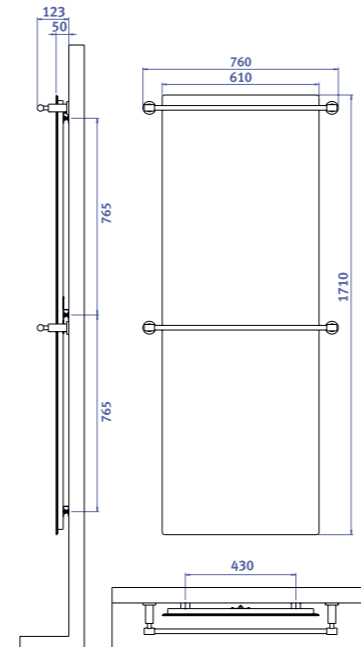

900 H

900ML H

1100 H

Handduksvärmare utan ram / Värmeelement

Artikel-nr.	Beteckning	Dimensioner	Effekt i watt	Färg
84 01 02	infraSWISS 400SL H vit	300x1200	290 W	vit
84 01 03	infraSWISS 500SL H vit	300x1800	440 W	vit
84 01 04	infraSWISS 600 H vit	610x1000	530 W	vit
84 01 07	infraSWISS 600ML H vit	500x1200	530 W	vit
84 01 05	infraSWISS 900 H vit	610x1380	750 W	vit
84 01 08	infraSWISS 900ML H vit	500x1700	750 W	vit
84 01 06	infraSWISS 1100 H vit	610x1710	950 W	vit