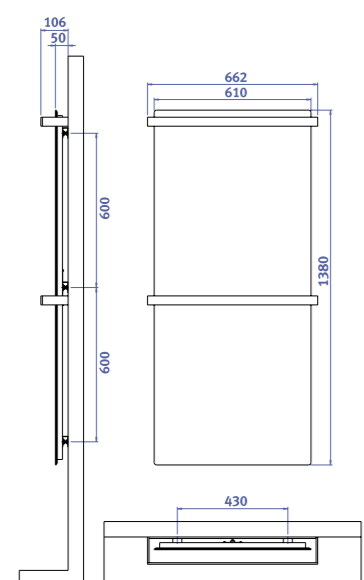

900 H

900ML H

1100 H

Handduksvärmare utan ram / Värmeelement

Artikel-nr.	Beteckning	Dimensioner	Effekt i watt	Färg
84 01 02	infraSWISS 400SL H vit	300x1200	290 W	vit
84 01 03	infraSWISS 500SL H vit	300x1800	440 W	vit
84 01 04	infraSWISS 600 H vit	610x1000	530 W	vit
84 01 07	infraSWISS 600ML H vit	500x1200	530 W	vit
84 01 05	infraSWISS 900 H vit	610x1380	750 W	vit
84 01 08	infraSWISS 900ML H vit	500x1700	750 W	vit
84 01 06	infraSWISS 1100 H vit	610x1710	950 W	vit