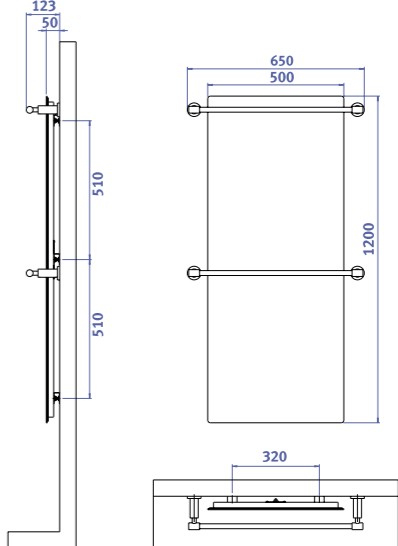

Handduksvärmare med stång

600ML H