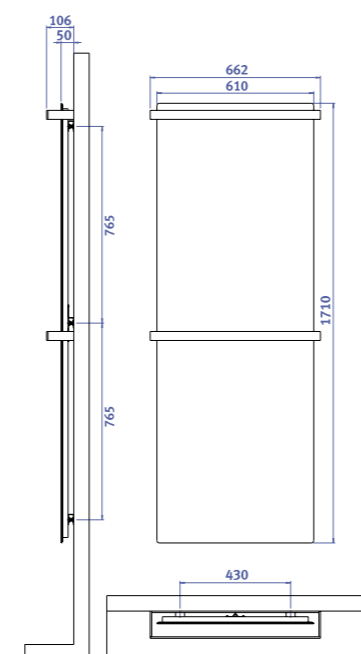

900 H

900ML H

1100 H

Handduksvärmare utan ram / Värmeelement

Artikel-nr.	Beteckning	Dimensioner	Effekt i watt	Färg
84 01 02	infraSWISS 400SL H vit	300x1200	290 W	vit
84 01 03	infraSWISS 500SL H vit	300x1800	440 W	vit
84 01 04	infraSWISS 600 H vit	610x1000	530 W	vit
84 01 07	infraSWISS 600ML H vit	500x1200	530 W	vit
84 01 05	infraSWISS 900 H vit	610x1380	750 W	vit
84 01 08	infraSWISS 900ML H vit	500x1700	750 W	vit
84 01 06	infraSWISS 1100 H vit	610x1710	950 W	vit