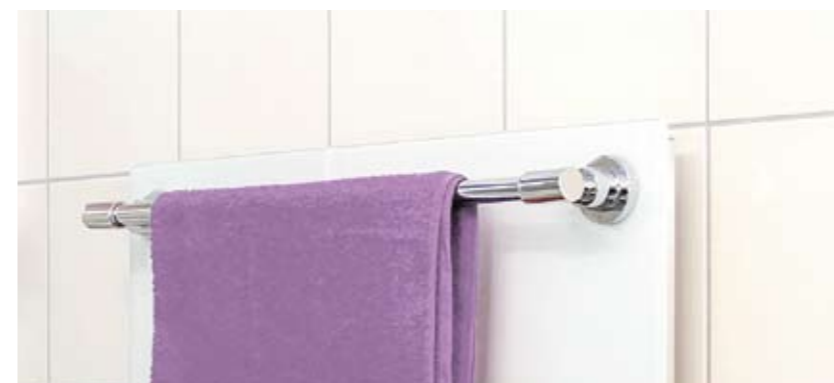

infraSWISS handduksvärmare är inte beroende av ditt befintliga uppvärmningssystem. Just i övergångstiden till den kallare årstiden, eller under svala somrardagar, då du stängt av centralvärmens, sprider handduksvärmaren en skön värme i ditt badrum.

infraSWISS handduksvärmare kan givetvis också installeras i kök och grovkök, både i villan och i hotellanläggningar.

Infravärme

Den behagliga värmen från infraSWISS handduksvärmare är baserad på infraröd strålning. Därför är det inte bara luften som värms upp, utan i första hand materia och föremålen runt omkring dvs. tak, väggar, golv och möbler. Värmen från föremålen i rummet sprids praktiskt taget utan förlust, vilket bidrar till ett jämnare och behagligare inomhusklimat både för människor och husdjur.

Schweizisk tillverkning

infraSWISS handduksvärmare tillverkas i elegant design av material av högsta kvalitet och med ett brett produktprogram. Produkten utvecklas och tillverkas i Schweiz.