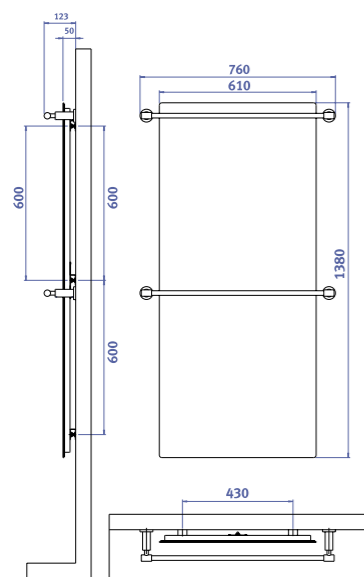

Handduksvärmare med stång

900 H