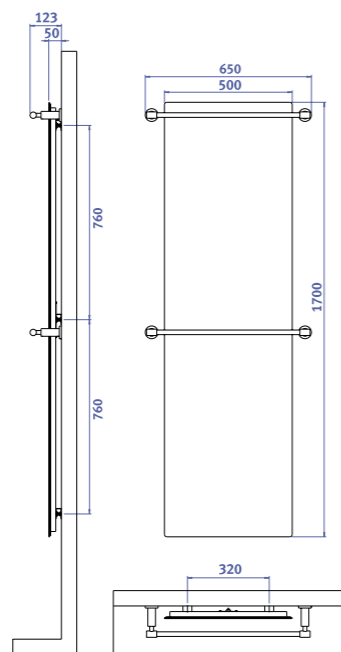

Handduksvärmare med stång

900ML H

Handduksvärmare utan ram / Värmeelement

Artikel-nr.	Beteckning	Dimensioner	Effekt i watt	Färg
84 01 02	infraSWISS 400SL H vit	300x1200	290 W	vit
84 01 03	infraSWISS 500SL H vit	300x1800	440 W	vit
84 01 04	infraSWISS 600 H vit	610x1000	530 W	vit
84 01 07	infraSWISS 600ML H vit	500x1200	530 W	vit
84 01 05	infraSWISS 900 H vit	610x1380	750 W	vit
84 01 08	infraSWISS 900ML H vit	500x1700	750 W	vit
84 01 06	infraSWISS 1100 H vit	610x1710	950 W	vit

84 02 02	infraSWISS 400SL H svart	300x1200	290 W	svart
84 02 03	infraSWISS 500SL H svart	300x1800	440 W	svart
84 02 04	infraSWISS 600 H svart	610x1000	530 W	svart
84 02 07	infraSWISS 600ML H svart	500x1200	530 W	svart
84 02 05	infraSWISS 900 H svart	610x1380	750 W	svart
84 02 08	infraSWISS 900ML H svart	500x1700	750 W	svart
84 02 06	infraSWISS 1100 H svart	610x1710	950 W	svart

Tillbehör handduksvärmare

Artikel-nr.	Beteckning	Färg
94 01 02	Bath towel rails DOLANO SL 30	krom
94 01 08	Bath towel rails DOLANO SL dubbel 30	krom
94 01 11	Bath towel rails DOLANO ML 50	krom
94 01 12	Bath towel rails DOLANO ML dubbel 50	krom
94 01 04	Bath towel rails DOLANO 61	krom
94 01 03	Bath towel rails DOLANO dubbel 61	krom
94 01 09	Bath towel rails DOLANO passar typ 600H / klistrad	krom
94 01 10	Bath towel rails DOLANO passar typ 900H / klistrad	krom
94 02 01	Bath towel rails Quattro SL 30	ädelstål
94 02 02	Bath towel rails Quattro ML 50	ädelstål
94 02 03	Bath towel rails Quattro 61	ädelstål