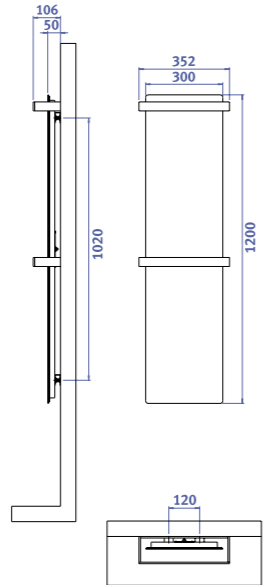

Handduksvärmare med stång

400SL H