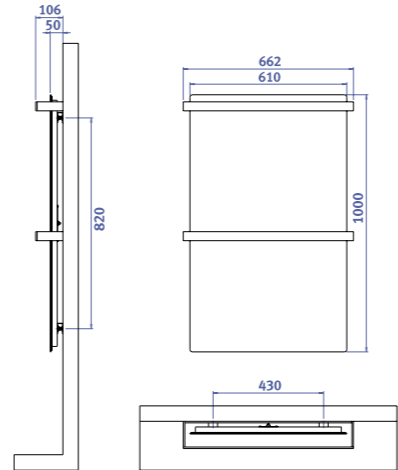

Handduksvärmare med stång

600 H