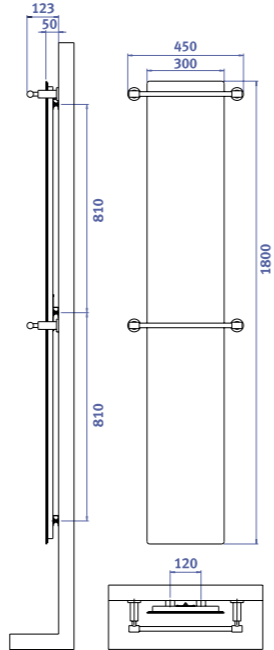

Handduksvärmare med stång

500SL H