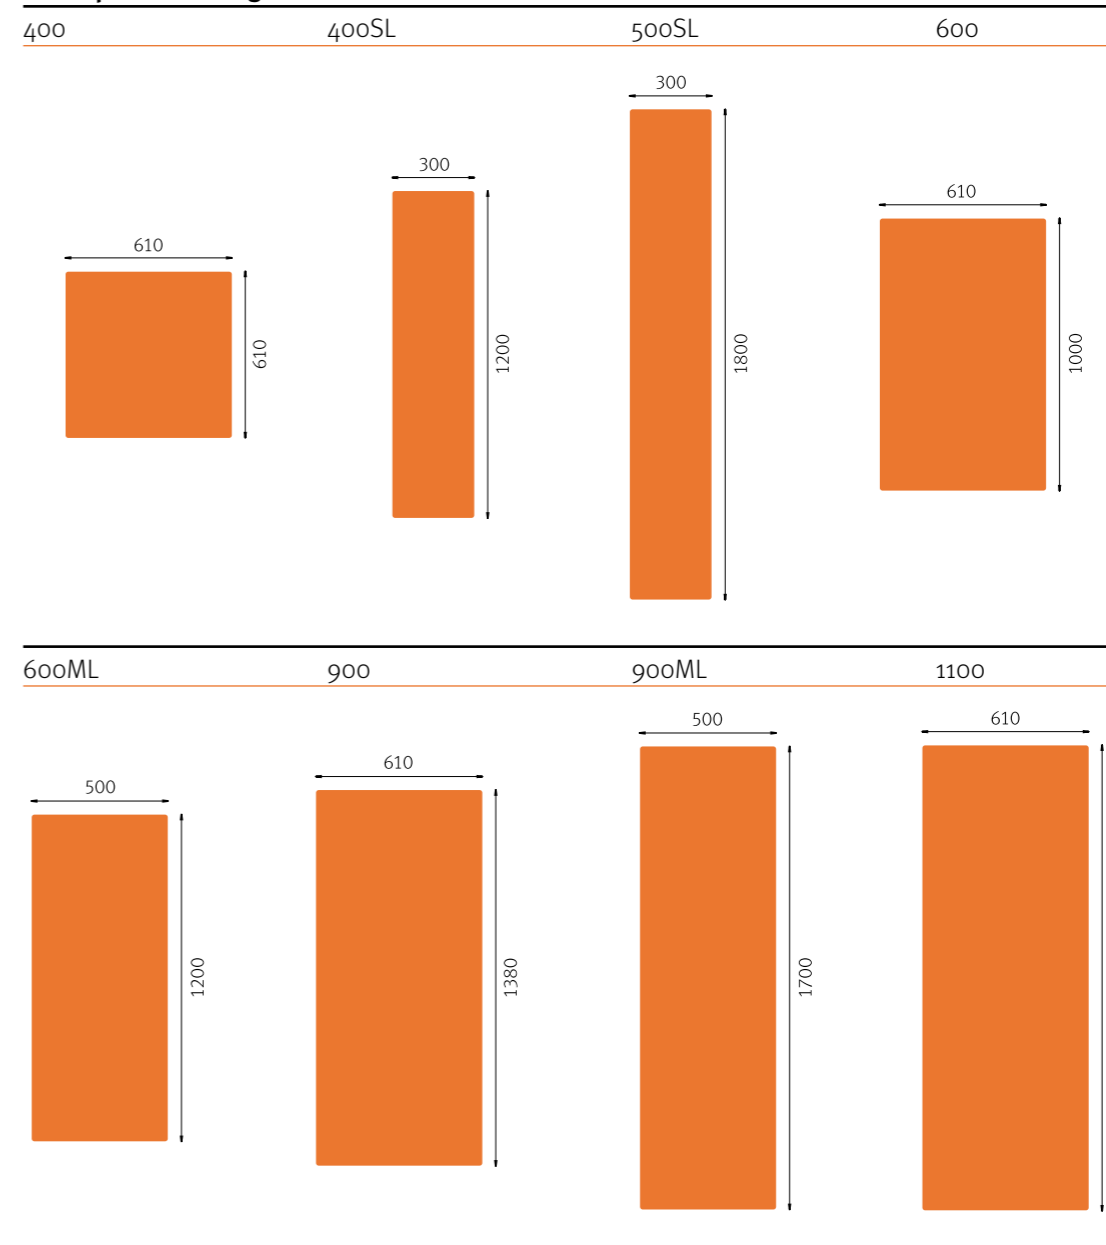

Installationerna är försedda med skyddsklass IP 54 och har kontrollerats och certifierats av Schweiziska Elektrotekniska Förbundet (SEV). infraSWISS AG har sin produktion och produktutveckling förlagd till Schweiz.

Tillbehör till värmepaneler

Artikel-nr.	Beteckning	Färg
90 01 01	Socket till infraSWISS 400, 600, 900, 1100 längd	krom
90 01 02	Socket till infraSWISS 600, 900 höjd	krom
90 02 01	Väggfäste för hörnmontering endast till 400SL och 500SL	vit

Artikel-nr.	Fästsats för försänkt montering eller i samma plan som tak	Färg
90 03 01	Fästsats till modell 400 / 400SL och 600	vit
90 03 02	Fästsats till modell 500SL / 600ML / 900ML / 900 och 1100	vit

Dimensioner

Värmepaneler med glasfront utan ram