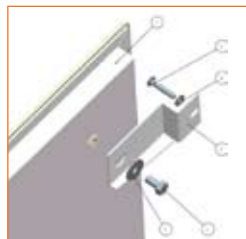

Dimensioner

Värmepaneler med glasfront utan ram

För integration i tak och väggar

Horisontalprojektion

Bild vänster:
Denna monteringsatts
kan beställas för monte-
ring helt i nivå med ytan.

Bild höger:
För vanlig väggmon-
tering används den
fästsats som ingår i
leveransen.