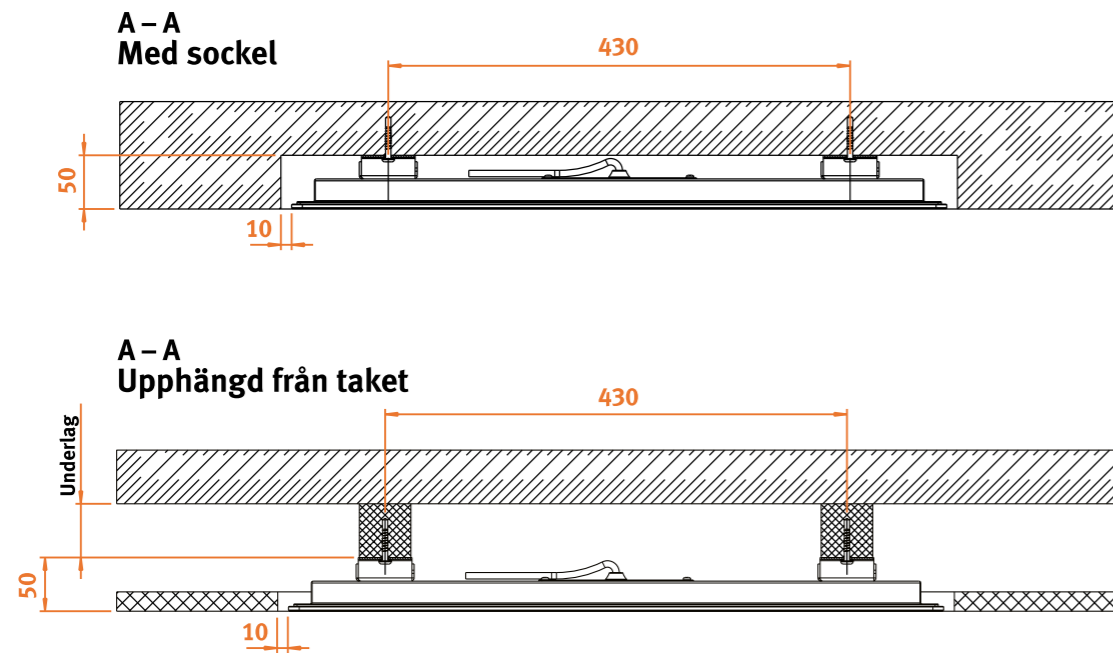

Dimensioner

Värmepaneler med glasfront utan ram

För integration i tak och väggar

Horisontalprojektion

Bild vänster:
Denna monteringsatts
kan beställas för monte-
ring helt i nivå med ytan.

Bild höger:
För vanlig väggmon-
tering används den
fästsats som ingår i
leveransen.