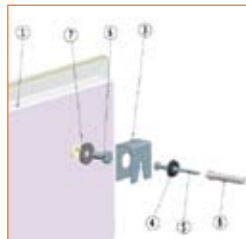

Dimensioner

Värmepaneler med glasfront utan ram

För integration i tak och väggar

Horisontalprojektion

Bild vänster:
Denna monteringsatts
kan beställas för monte-
ring helt i nivå med ytan.

Bild höger:
För vanlig väggmon-
tering används den
fästsats som ingår i
leveransen.